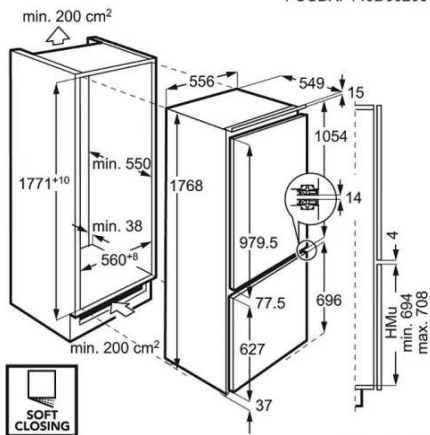

Külmik Electrolux, integreeritav, 178cm, A++, 35dB, puutetundlik

ENG2804AOW

Laos

~~729€~~

589 €

Integreeritav, 178 cm, maht 192/75 l, A++ (230 kWh aastas), elektrooniline LCD-juhtpaneel, 2 termostaati, temperatuurikontroll, kiirjahutus, kiirsügavkülmutus, turvaklaasist riiulid, LED sisevalgustus, DoD, 35dB, M: (KxLxS) 178x 54x 55 cm

PSGBRF140D002004

Kategooria:	Külmikud	Juhtimine:	puutetundlik
Bränd:	Electrolux	Sügavkülma maht l:	75
Energiaklass:	A++	Külmutusvõimsus kg/24h:	12
Mööbliukse kinnitus:	uks-uksel	Külmapidavus h:	24
Müratase dB(A):	35	Energiakulu aastas/kWh:	230
Integreeritav:	jah	Sisetemperatuuri näit:	jah
Käeliskus:	parem, vahetatav	Külmiku maht l:	192
Min. kõrgus cm:	176,9	Sügavkülmsahtleid:	3
Laius cm:	55,6	Läbipaistvad sügavkülmsahtlid:	jah
Sügavus cm:	54,9	Infokraan:	digi
Tüüp:	sügavkülma all	Lisatarvikud:	TT91