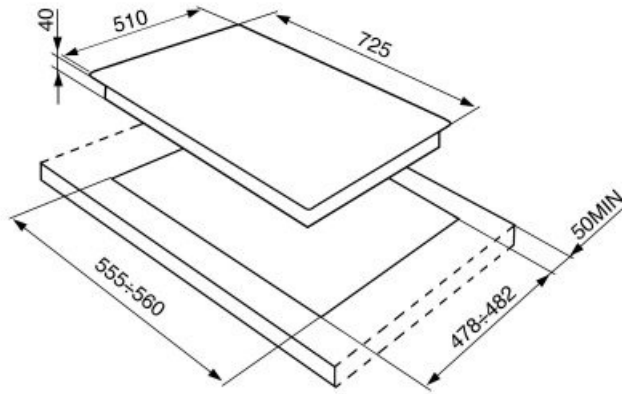

elux

Tarne u. 7-25 tp.

612 €

72,5 cm, 5x gaaspõletit sh 1x WOK, malmist potikandurid, elektriline süüde, gaasilekkekontroll, viimistlus: RV teras

Tehnilised andmed

Kategooria:	Pliidiplaadid
Bränd:	Smeg
Keedualade tüüp:	gaas
Keedualade arv:	5
Värvus:	RV-teras
Disain:	Selection
Integreeritav:	jah
Juhtimine:	mehaaniline
Min. kõrgus cm:	4
Laius cm:	72,5
Sügavus cm:	51
Materjal:	rv-teras
Potikandurid:	malm
Tsooni võimsus ees-vasak kW:	1,1
Võimsus ees-parem kW:	1,7
Võimsus kesk kW:	4,2
WOK:	jah
Võimsus taga-vasak kW:	2,6
Võimsus taga-parem kW:	1,7
StopGaas:	jah
Elektriline süüde:	jah
Lisatarvikud:	XSPLEND2