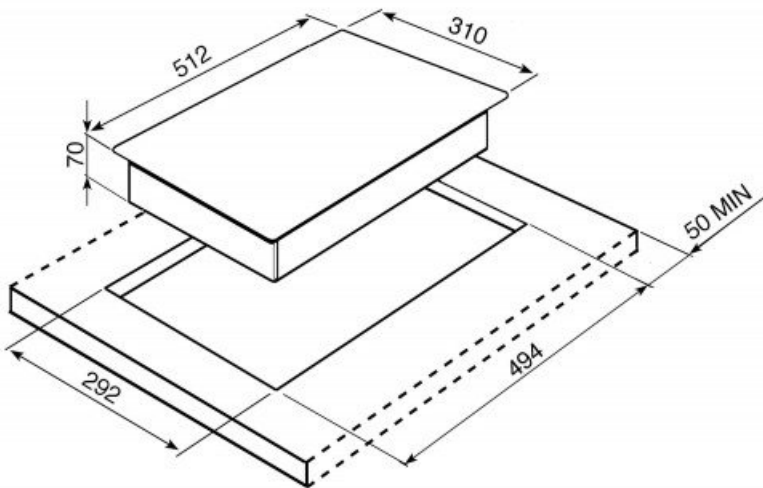

elux

Tarne u. 7-25 tp.

535 €

Domino, 31 cm, 2x HighLight, viimistlus: RV raam, "ultra low profile", komplektis Linea ja Classic nupud.

Tehnilised andmed

Kategooria:	Pliidiplaadid
Bränd:	Smeg
Keedualade tüüp:	highlight
Värvus:	Must
Keedualade arv:	2
Disain:	Linea, Classic
Serva viimistlus:	RV raam
Integreeritav:	jah
Min. kõrgus cm:	7
Laius cm:	31
Sügavus cm:	51,2
Juhtimine:	mehaaniline
Materjal:	keraamiline
Jääksoojuse indik.:	jah
Automaatne väljalülitus:	jah
Võimsus kesk kW:	1,8/1,2
Lisatarvikud:	6MP1PGF, VITROCARE, LGPGF1