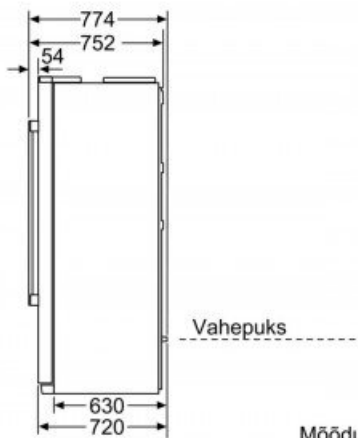

Sahtel täielikult väljatõmmatav
ukse avamisnurga 145° puhul.
Mõõdud (mm)

Mõõdud (mm)

Mõõdud (mm)

Tarne u. 5-10 tp.

1599 €

Energiaklass A+, 436 kWh/a, mahutavus 533 l, müratase 43 dB, RV-teras, LED sisevalgustus, NoFrost, digitaalne temperatuuri valik, kiirkülmutus, lahtise ukse alarm, jää- ja veeserver, siinidel juurviljasahtel, (KxLxS 177cm x 91cm x 72cm)

Tehnilised andmed

Kategooria:	Külmikud
Bränd:	Bosch
Energiaklass:	A+
Värvus:	RV-teras
Müratase dB(A):	43
Joogiserver:	jah
Käeliskus:	parem, vasak
Min. kõrgus cm:	177
Laius cm:	91
Sügavus cm:	72
Tüüp:	side by side
Juhtimine:	elektrooniline
No Frost:	jah
Sügavkülma maht l:	157
Siinidel juurviljakast:	jah
Külmutusvõimsus kg/24h:	10
Jahutusventilaator:	jah
Külmapidavus h:	4
Energiakulu aastas/kWh:	436
Sisetemperatuuri näit:	jah
Veeühendus:	jah
Jäävalmistamise seade:	jah
Külmiku maht l:	370
Infokraan:	digi