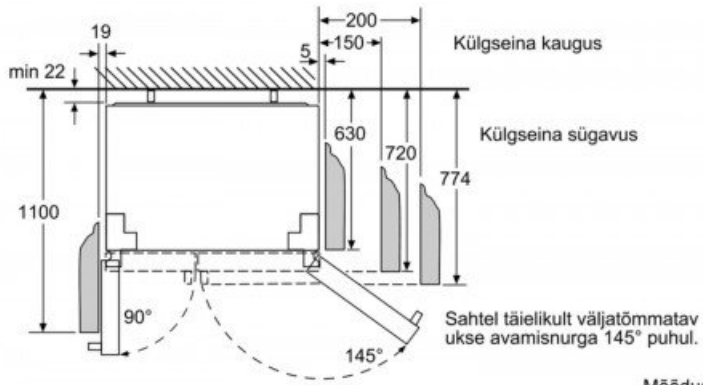

Sahtel täielikult väljatõmmatav
ukse avamisnurga 145° puhul.
Mõõdud (mm)

Mõõdud (mm)

Mõõdud (mm)

Tarne u. 5-10 tp.

1599 €

Energiaklass A+, 436 kWh/a, mahutavus 533 l, müratase 43 dB, RV-teras, LED sisevalgustus, NoFrost, digitaalne temperatuuri valik, kiirkülmutus, lahtise ukse alarm, jää- ja veeserver, siinidel juurviljasahtel, (KxLxS 177cm x 91cm x 72cm)

Tehnilised andmed

Kategooria:	Külmikud
Bränd:	Bosch
Energiaklass:	A+
Värvus:	RV-teras
Müratase dB(A):	43
Joogiserver:	jah
Käeliskus:	parem, vasak
Min. kõrgus cm:	177
Laius cm:	91
Sügavus cm:	72
Tüüp:	side by side
Juhtimine:	elektrooniline
No Frost:	jah
Sügavkülma maht l:	157
Siinidel juurviljakast:	jah
Külmutusvõimsus kg/24h:	10
Jahutusventilaator:	jah
Külmapidavus h:	4
Energiakulu aastas/kWh:	436
Sisetemperatuuri näit:	jah
Veeühendus:	jah
Jäävalmistamise seade:	jah
Külmiku maht l:	370
Infokraan:	digi