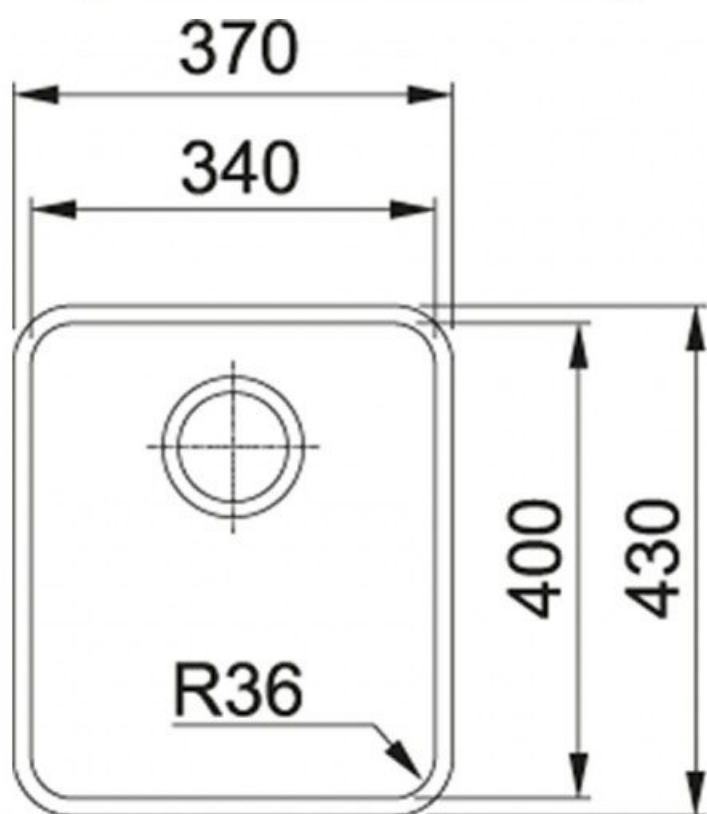

**elux**

Tarne u. 10-20 tp.

**150 €**

Vääristeras sile, Sõelkorv,ektsenterventiil 3½", Ümmargune nupp rv-teras, kattega ülevool, 37 x 43 cm, väljalõige vastavalt šabloonile, kauss 34/40/19

## Tehnilised andmed

Kategooria:	<b>Köögivalamud</b>
Bränd:	<b>Franke</b>
Värvus:	<b>RV-teras</b>
Integreeritav:	<b>jah</b>
Paigaldusviis:	<b>altpoolt monteeritav</b>
Aluskapi laius cm:	<b>45</b>
Laius cm:	<b>37</b>
Kausside arv:	<b>1</b>
Sügavus cm:	<b>43</b>
Materjal:	<b>vääristeras</b>
Viimistlus:	<b>sile</b>
Ventiil:	<b>nupuga avatav 3½</b>