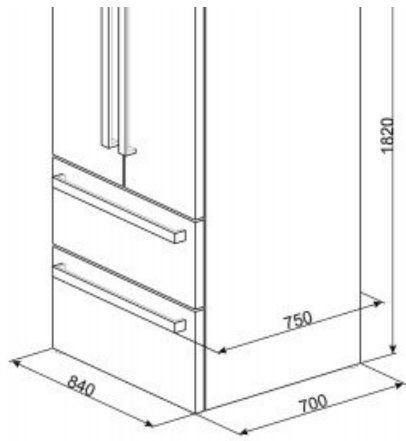

elux

Tarne u. 7-25 tp.

2215 €

Eraldiseisev, SideBySide 2 ukse ja 2 sügavkülmsahtliga, hõbedane käepide, H183 cm, maht 600 l, Frost Free, LCD displei, energiklass A+, Külmik: ülaosas 2 uksega, kambri laius 83 cm, maht 396 l, LED sisevalgustus, 4 niiskuskontrolliga sahtlit, 0-tsoon, klaasriiulid, "ActiveFresh" sinine valgustus pikendab toiduainete säilivust fotosüneesi kunstliku aktiveerimisega, puhkuserežiim, "ECO" režiim; Sügavkülmik: 2 eraldi alumist sahtlit, maht 154 l, kiirkülmutus, külmutusvõimsus 5 kg/24h, müratase 40 dB(A), M:(KxLxS) 183x 84x 74,5 cm, viimistlus: RV teras

Laius cm:

Sügavus cm:

Tüüp:

Juhtimine:

Sügavkülma maht l:

0-tsoon:

Külmutusvõimsus kg/24h:

Külmapidavus h:

parem, vasak

182

84

74

side by side

elektrooniline

154

jah