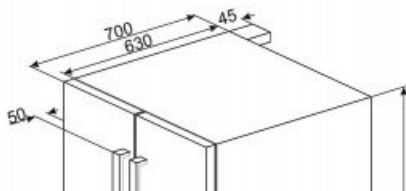

elux

Tarne u. 7-25 tp.

2215 €

Eraldiseisev, SideBySide 2 ukse ja 2 sügavkülmsahtliga, hõbedane käepide, H183 cm, maht 600 l, Frost Free, LCD displei, energiklass A+, Külmik: ülaosas 2 uksega, kambri laius 83 cm, maht 396 l, LED sisevalgustus, 4 niiskuskontrolliga sahtlit, 0-tsoon, klaasriiulid, "ActiveFresh" sinine valgustus pikendab toiduainete säilivust fotosüneesi kunstliku aktiveerimisega, puhkuserežiim, "ECO" režiim; Sügavkülmik: 2 eraldi alumist sahtlit, maht 154 l, kiirkülmutus, külmutusvõimsus 5 kg/24h, müratase 40 dB(A), M:(KxLxS) 183x 84x 74,5 cm, viimistlus: RV teras

Laius cm:

Sügavus cm:

Tüüp:

Juhtimine:

Sügavkülma maht l:

0-tsoon:

Külmutusvõimsus kg/24h:

Külmapidavus h: