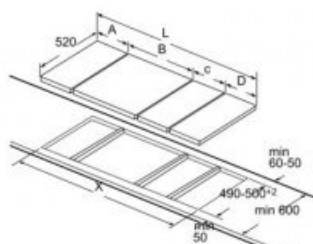

Mõõdud mm

Tarne u. 5-10 tp.

449 €

2xinduksioon, 17 kuumutusastet, booster, taimer, restart funktsioon, jääkkuumuse näidik, RV ääred teiste pliidiplaatidega kombineerimiseks

Tehnilised andmed

Kategooria:

Pliidiplaadid

Bränd:

Bosch

Tootja info:

[Viide](#)

Keedualade tüüp:

induksioon

Värvus:

Must

Keedualade arv:

2

Serva viimistlus:

faasitud, RV raam

Integreeritav:

jah

Juhtimine:

puutetundlik

Min. kõrgus cm:

5,7

Laius cm:

30,6

Sügavus cm:

52,7

Materjal:

keramiline

Jääksoojuse indik.:

jah

Tsooni võimsus ees-vasak kW:

2,2

Võimsus taga-vasak kW:

1,4

Kiirkuumutus:

jah

Taimer:

jah

Lisatarvikud:

VITROCARE, HEZ394301, HEZ390090