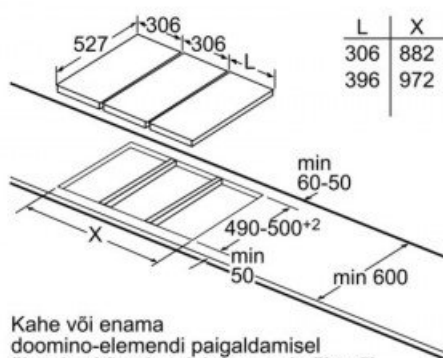

Ühe doomino-elementi paigaldamisel otse pliidiplaadi kõrvale tuleb kasutada ühte montaažikomplekti (HEZ394301).

Mõõdud mm

Kahe või enama doomino-elementi paigaldamisel üksteise kõrvale tuleb kasutada üht või mitut montaažikomplekti (2 elementi 1 montaažikomplekt, 3 elementi 2 montaažikomplekti jne).

Mõõdud, mm

Joonis doomino kombineerimisvõimaluste tabeli juurde koos vastavate seadme- ja lõikemõõtudega

Kahe või enama elemendi paigaldamisel üksteise kõrvalle on vaja ühte või enamal montaažikomplekti (2 elementi 1 montaažikomplekt, 3 elementi 2 montaažikomplekt jne.).

Väljalõike mõõtmed (X) vastavalt kombinatsioonile vt. tabelit:

Mõõdud mm

Tarne u. 5-10 tp.

**449 €**

2xinduksioon, 17 kuumutusastet, booster, taimer, restart funktsioon, jääkkuumuse näidik, RV ääred teiste pliidiplaatidega kombineerimiseks

jah

Juhtimine:

puutetundlik

Min. kõrgus cm:

5,7

Laius cm:

30,6

Sügavus cm: