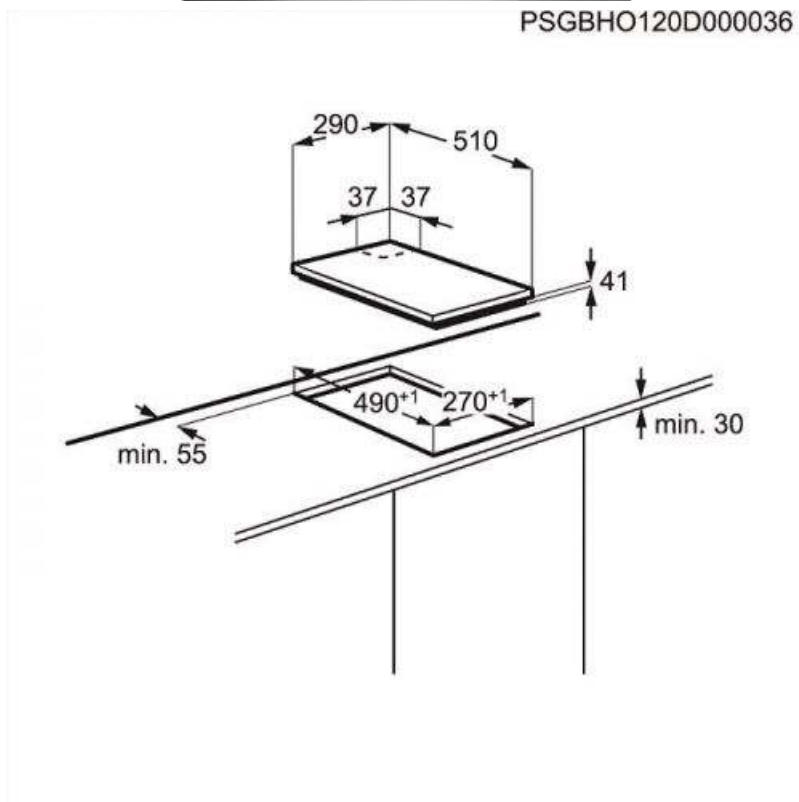

PSGBHO120D000036

Tarne u. 3-7 tp.

169 €

Domino gaasipliidiplaat, 2 põletit, roostevaba teras, malmrest, pöördnupud, el.süüde, stop gaas

Tehnilised andmed

Kategooria:	Pliidiplaadid
Bränd:	Electrolux
Keedualade tüüp:	gaas
Värvus:	RV-teras
Keedualade arv:	2
Integreeritav:	jah
Min. kõrgus cm:	4,1
Laius cm:	29
Sügavus cm:	51
Juhtimine:	mehaaniline
Materjal:	rv-teras
Potikandurid:	malm
Tsooni võimsus ees-vasak kW:	1
Võimsus taga-vasak kW:	3
Kiirkuumutus:	jah
StopGaas:	jah
Elektriline süüde:	jah