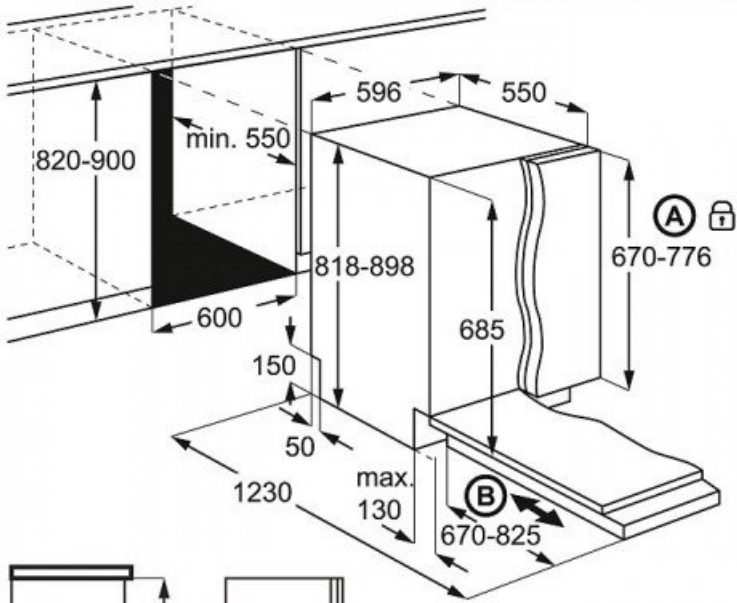

elux

PSGBDW120D000002

(A) * 40-140
** 120-220
(B) * 0-140
** 70-220

Laos

899 €

Täisintegreeritav, 60 cm, maht 13 nõudekomplekti, ComfortLift: ülestõstetav alumine korv (4 allapööratavat taldrükute hoidikut, rv-terasesest käepide), reguleeritava kõrgusega ülemine korv (2 ülestõstetavat resti, 2 ülestõstetavat resti klaasidele, 2 pehmet klaasihoidikut, 6 pehmet veiniklaaside hoidikut, allapööratavad tassiriivid, toostevaba käepide), sumisev helisignaal, viitstart 1-24 h, TimeBeam ajanäit pörandal, TimeManager, sisevalgustus, SensorLogic nõude tuvastamissüsteem, AirDry tehnoloogia: ukse avaneb automaatselt 10 cm nõude kuivatamiseks, AutoOff: automaatne väljalülitus töö lõppemisel, energiaklass A+++, 42 dB, 7 pesuprogrammi: AutoFlex 45-70°C, FlexiWash, intensiiv 70°C, klaasipesu 45°C, Eco 50°C, kiirpesu 60°C, eelloputus.

Tehnilised andmed

Kategooria:	Integreeritavad60cm
Bränd:	Electrolux
Ajanäit pörandal:	jah
Energiaklass:	A+++
Mööbliukse kinnitus:	täisintegreeritavad, siinidel
Integreeritav:	jah
Müratase dB(A):	42
Juhtpaneeli asetus:	ülaservas
Energia tsüklil/kWh:	0,832
Min. kõrgus cm:	81,8
Helisignaal tsükli lõpus:	jah
Laius cm:	59,6
Sügavus cm:	55
Veekulu l tsüklis:	11
Veekulu l aastas:	3080
Juhtimine:	elektrooniline
Nõudekomplekte:	13
Pesutemperatuuride arv:	5
Programmide arv:	7
Autom. ukse avamine:	jah
Autom. programmid:	jah
Energiakulu aastas/kWh:	234
Pesutableti valik:	jah
Poole koguse programm:	jah
Intensiivpesu programm:	jah
Klaasipesu programm:	jah
Pesukorvide arv:	3
Reguleeritav ülakorv:	jah
Allaklapitavad restid alakorvis:	jah
Sisemine lekkekaitse:	jah
Soola märgutuli:	jah
Infokraan:	digi
Loputusaine märgutuli:	jah
Viitstart:	jah
Sisevalgustus:	LED