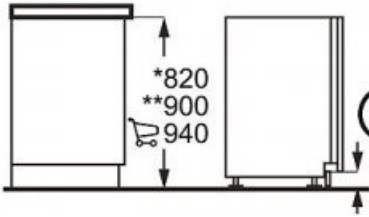

elux

PSGBDW120D000002

(A) * 40-140
** 120-220
(B) * 0-140
** 70-220

Laos

899 €

Täisintegreeritav, 60 cm, maht 13 nõudekomplekti, ComfortLift: ülestõstetav alumine korv (4 allapööratavat taldrükute hoidikut, rv-terasesest käepide), reguleeritava kõrgusega ülemine korv (2 ülestõstetavat resti, 2 ülestõstetavat resti klaasidele, 2 pehmet klaasihoidikut, 6 pehmet veiniklaaside hoidikut, allapööratavad tassiriivid, toostevaba käepide), sumisev helisignaal, viitstart 1-24 h, TimeBeam ajanäit pörandal, TimeManager, sisevalgustus, SensorLogic nõude tuvastamissüsteem, AirDry tehnoloogia: ukse avaneb automaatselt 10 cm nõude kuivatamiseks, AutoOff: automaatne väljalülitus töö lõppemisel, energiaklass A+++, 42 dB, 7 pesuprogrammi: AutoFlex 45-70°C, FlexiWash, intensiiv 70°C, klaasipesu 45°C, Eco 50°C, kiirpesu 60°C, eelloputus.

Tehnilised andmed

Kategooria:	Integreeritavad60cm
Bränd:	Electrolux
Ajanäit pörandal:	jah
Energiaklass:	A+++
Mööbliukse kinnitus:	täisintegreeritavad, siinidel
Integreeritav:	jah
Müratase dB(A):	42
Juhtpaneeli asetus:	ülaservas
Energia tsüklil/kWh:	0,832
Min. kõrgus cm:	81,8
Helisignaal tsükli lõpus:	jah
Laius cm:	59,6
Sügavus cm:	55
Veekulu l tsüklis:	11
Veekulu l aastas:	3080
Juhtimine:	elektrooniline
Nõudekomplekte:	13
Pesutemperatuuride arv:	5
Programmide arv:	7
Autom. ukse avamine:	jah
Autom. programmid:	jah
Energiakulu aastas/kWh:	234
Pesutableti valik:	jah
Poole koguse programm:	jah
Intensiivpesu programm:	jah
Klaasipesu programm:	jah
Pesukorvide arv:	3
Reguleeritav ülakorv:	jah
Allaklapitavad restid alakorvis:	jah
Sisemine lekkekaitse:	jah
Soola märgutuli:	jah
Infokraan:	digi
Loputusaine märgutuli:	jah
Viitstart:	jah
Sisevalgustus:	LED