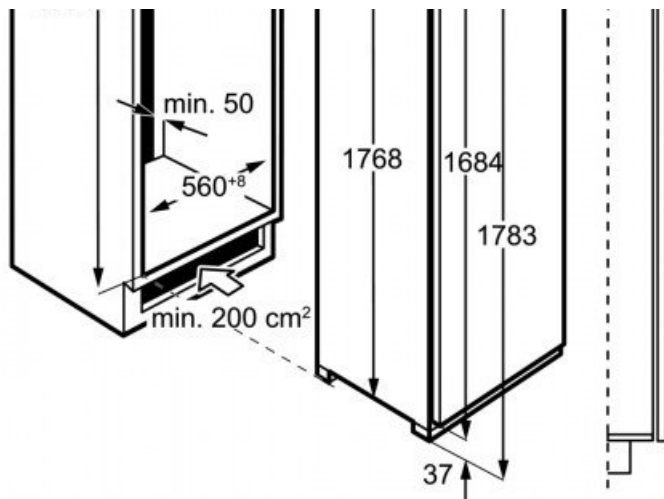

PSGBRE170DE00003

Tarne u. 3-7 tp.

869 €

Täisintegreeritav, maht 204 l, NoFrost automaatsulatus, Frostmatic: kiirkülmutamine, 7 läbipaistvat plastiksahtlit, kõrge temperatuuri märgutuli ja helisignaali, avatud ukse märgutuli ija helisignaali, energiaklass A+.

Tehnilised andmed

Kategooria:	Sügavkülmikud
Bränd:	AEG
Energiaklass:	A+
Värvus:	Valge
Mööbliukse kinnitus:	uks-ukse
Integreeritav:	jah
Müratase dB(A):	39
Käelisu:	parem, vahetatav
Min. kõrgus cm:	176,9
Laius cm:	56
Sügavus cm:	55
Tüüp:	sügavkülmik
Juhtimine:	puutetundlik
No Frost:	jah
Sügavkülma maht l:	204
Temperatuuri tõusu alarm:	jah
Külmutusvõimsus kg/24h:	20
Külmapidavus h:	24
Energiakulu aastas/kWh:	303
Sügavkülmsahtleid:	7
Läbipaistvad sügavkülmsahtlid:	jah