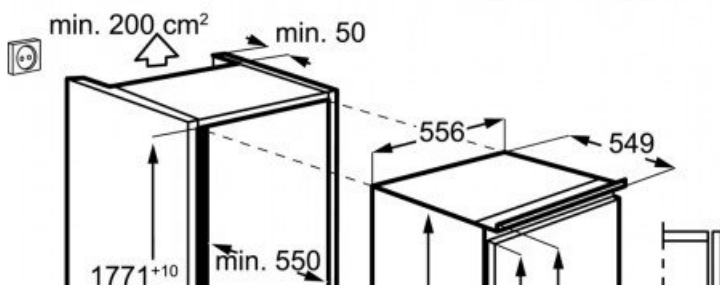

PSGBRE170DE00003

Tarne u. 3-7 tp.

869 €

Täisintegreeritav, maht 204 l, NoFrost automaatsulatus, Frostmatic: kiirkülmutamine, 7 läbipaistvat plastiksahtlit, kõrge temperatuuri märgutuli ja helisignaali, avatud ukse märgutuli ija helisignaali, energiaklass A+.

Tehnilised andmed

Kategooria:	Sügavkülmikud
Bränd:	AEG
Energiaklass:	A+
Värvus:	Valge
Mööbliukse kinnitus:	uks-ukse
Integreeritav:	jah
Müratase dB(A):	39
Käelisu:	parem, vahetatav
Min. kõrgus cm:	176,9
Laius cm:	56
Sügavus cm:	55
Tüüp:	sügavkülmik
Juhtimine:	puutetundlik
No Frost:	jah
Sügavkülma maht l:	204
Temperatuuri tõusu alarm:	jah
Külmutusvõimsus kg/24h:	20
Külmapidavus h:	24
Energiakulu aastas/kWh:	303
Sügavkülmsahtleid:	7
Läbipaistvad sügavkülmsahtlid:	jah