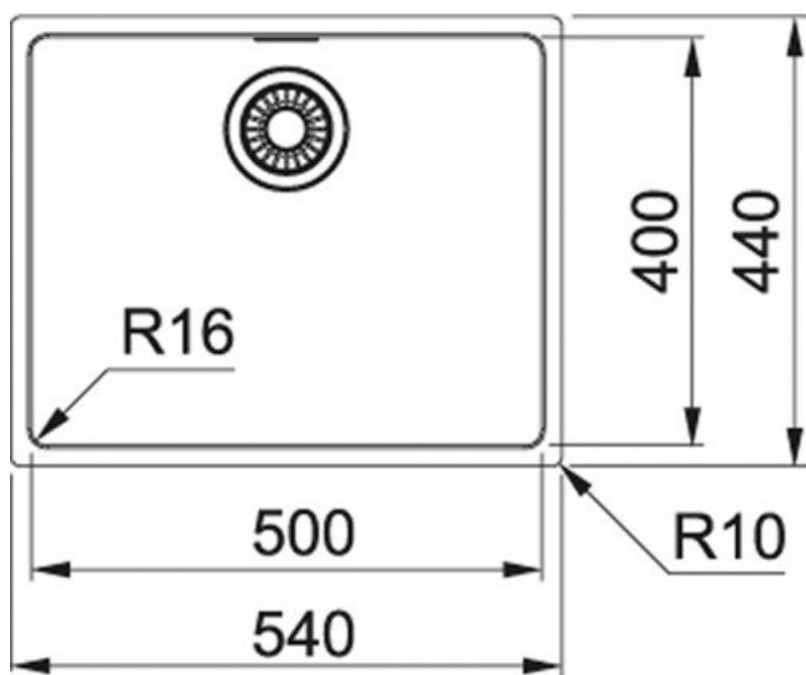

elux

Tarne u. 10-20 tp.

258 €

Vääristeras sile, sõelkorv-pruntventiil 3 1/2 (käsitsi avatav), kattega ülevooluala, võimalik lisada jäätmepurustaja, tööpinna paksus min. 12 mm. Valamu 54 x 44 cm, Slim Top väljalõige 52 x 42 cm (R=10 mm), kauss 50/40/18 cm, kasutatav maht 25 l.

Tehnilised andmed

Kategooria:	Köögivalamud
Bränd:	Franke
Värvus:	RV-teras
Integreeritav:	jah
Paigaldusviis:	tasapaigaldatav, pealt
Aluskapi laius cm:	60
Kausside arv:	1
Laius cm:	54
Sügavus cm:	44
Materjal:	vääristeras
Viimistlus:	sile
Ventiil:	käsitsi avatav 3½
Lisatarvikud:	112.0057.850, 112.0530.071, 112.0030.882, 112.0188.651