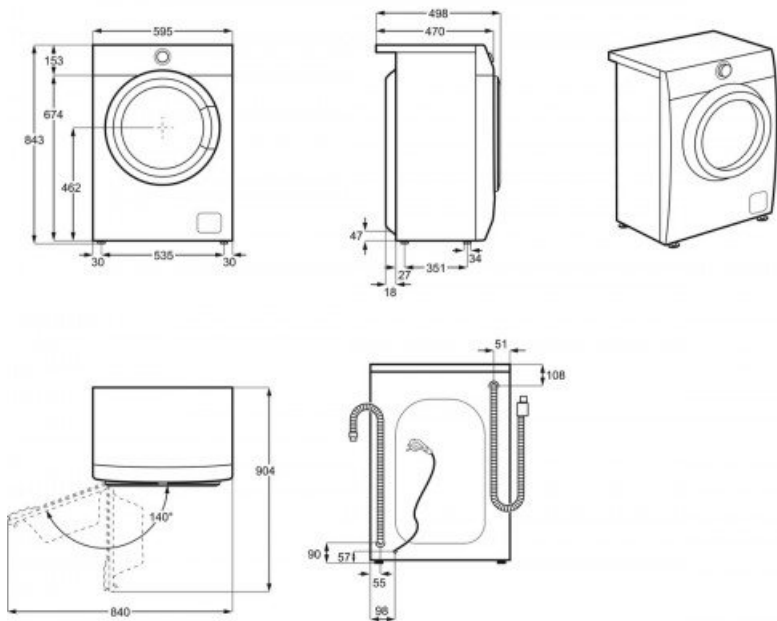

elux

PSGBWM180DE0000B

Tarne u. 3-7 tp.

339 €

Eraldiseisev, max pesukogus 7 kg, 1200 p/min, SensiCare süsteem: programmi pikkuse kohandamine vastavalt pesu kogusele, Fuzzy Logic, lisaloputus, viitstart, turvalukustus. Pesuprogrammid: õrnpesu, kiirprogramm, loputus (sõltuvalt p/min), tsentrifuug/väljapumpamine, allergiavastane auru- ja pesuprogramm, beebipesu, siid, villased esemed, spordirõivad, spordirõivad, teksa, puuvill, puuvill säästuprogramm, sünteetika, sisse/välja.

Tehnilised andmed

Kategooria:	Pesumasinad
Bränd:	Electrolux
Energiaklass:	A+++
Värvus:	Valge
Min. kõrgus cm:	84,5
Pesumaht kg:	7
Laius cm:	59,5
Sügavus cm:	45
Müratase pesemisel dB:	58
Müratase tsentrifuugimisel dB:	77
Veekulu l tsüklis:	52
Veekulu l aastas:	10499
Tsentrifuug p/min:	1200
Täitmise tüüp:	eest
Juhtimine:	elektrooniline
Tsentrifuugi kiiruste valik:	jah
Käsipesu:	jah
Lisaloputus:	jah
Energiakulu aastas/kWh:	174
Villaprogramm:	jah
Pesukoguse automaatika:	jah
Kiirprogramm:	jah
Infoekraan:	digi
Viitstart:	jah
Taimer:	jah