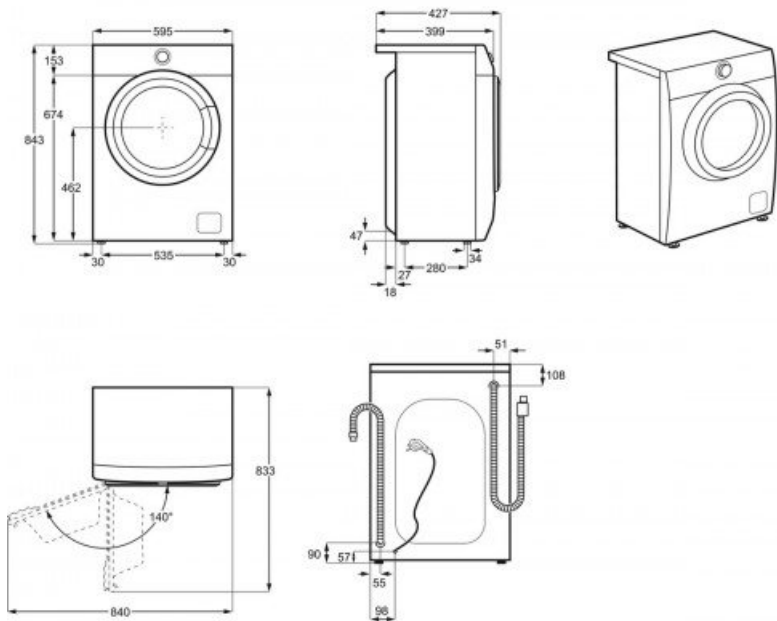

PSGBWM1800E0000C

Tarne u. 3-7 tp.

379 €

Eraldiseisev, 7 kg, 1000p/min, invertermootor, SensiCare süsteem: programmi pikkuse kohandamine vastavalt pesu kogusele, lisaloputus, viitstart, turvalukustus. Pesuprogrammid: örnpesu, kiirprogramm, loputus (sõltuvalt p/min), tsentrifuug/ väljapumpamine, allergiavastane auru- ja pesuprogramm, beebipesu, siid, villased esemed, spordirõivad, spordirõivad, teksa, puuvill, puuvill säästuprogramm, sünteetika, sisse/välja.

Tehnilised andmed

Kategooria:	Pesumasinad
Bränd:	Electrolux
Energiaklass:	A+++
Värvus:	Valge
Min. kõrgus cm:	84,5
Pesumaht kg:	6
Laius cm:	59,5
Sügavus cm:	38
Müratase pesemisel dB:	58
Müratase tsentrifuugimisel dB:	76
Veekulu I tsüklis:	46
Tsentrifuug p/min:	1000
Veekulu I aastas:	9999
Täitmise tüüp:	eest
Juhtimine:	elektrooniline
Tsentrifuugi kiiruste valik:	jah
Kortsumise vähendamine:	jah
Käsipesu:	jah
Lisaloputus:	jah
Energiakulu aastas/kWh:	153
Villaprogramm:	jah
Pesukoguse automaatika:	jah
Kiirprogramm:	jah
Infoekraan:	digi
Viitstart:	jah
Taimer:	jah