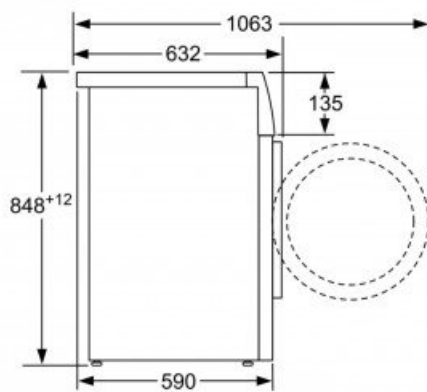

elux

Mått i mm

Mått i mm

Tarne u. 5-10 tp.

729 €

Pesumasin, 9 kg, iDOS vedelpesuvahendi ja pesupehmedaja automaatne doseerimine, ActiveWater™Plus säästlik veekasutus, LED ekraan, viitstart, EcoSilence Drive: turvalukustus. Home Connect: kaugjuhitav ja -jälgitav.

Tehnilised andmed

Kategooria:	Pesumasinad
Bränd:	Bosch
Tootja info:	Viide 
Energiaklass:	A+++
Värvus:	Valge
Wi-Fi:	jah
Käeliskus:	vasak
Min. kõrgus cm:	84,8
Pesumaht kg:	9
Laius cm:	59,8
Sügavus cm:	63,2
Müratase pesemisel dB:	49
Müratase tsentrifuugimisel dB:	75
Tsentrifuug p/min:	1400
Juhtimine:	elektrooniline
Täitmise tüüp:	eest
Tsentrifuugi kiiruste valik:	jah
Kortsumise vähendamine:	jah
Käsipesu:	jah
Energiakulu aastas/kWh:	152
Eelpesu:	jah
Villaprogramm:	jah
Automaatne pesuaine doseerimine:	jah
Max kõrgus cm:	86,0
Kiirprogramm:	jah
Infoekraan:	LED
Viitstart:	jah
Taimer:	jah