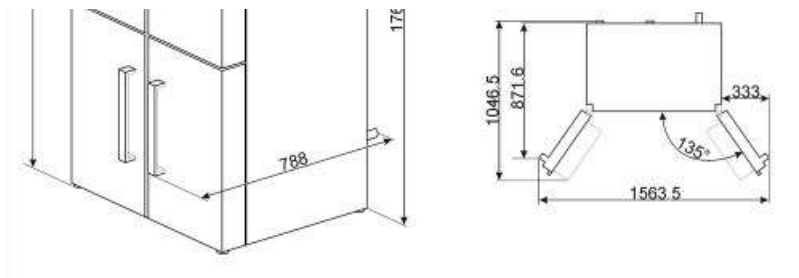

elux

Tarne u. 7-25 tp.

2839 €

SideBySide 4 uksega külmik, 376 + 154 l, max 43 dB, kiirjahutus ja -külmutus, puhkuse režiim, temperatuurialarm, avatud ukse alarm, Active ION ionisaator, antibakteriaalne lõhnafilter, LifePlus 0°C sahtel, 2 puu-ja juurviljasahitlit, jäävalmistaja, veeautomaat, 4 sügavkülmasahitlit, NoFrost automaatne sulatus. Viimistlus: näpupäljekaitsega rv teras.

Tehnilised andmed

Kategooria:	Külmikud
Bränd:	Smeg
Energiaklass:	A++
Värvus:	RV-teras
Müratase dB(A):	43
Joogiserver:	jah
Käeliskus:	parem, vasak
Min. kõrgus cm:	176,0
Laius cm:	90,8
Sügavus cm:	68,05
Tüüp:	side by side
Juhtimine:	puutetundlik
No Frost:	jah
Sügavkülma maht l:	154
O-tsoon:	jah
Siinidel juurviljakast:	jah
Jahutusventilaator:	jah
Külmutusvõimsus kg/24h:	8
Külmapidavus h:	15
Energiakulu aastas/kWh:	365
Sisetemperatuuri näit:	jah
Jäävalmistamise seade:	jah
Max kõrgus cm:	179,0
Külmiku maht l:	376
Sügavkülmsahitleid:	4
Läbipaistvad sügavkülmsahitleid:	jah
Infokraan:	LED
Sisevalgustus:	LED