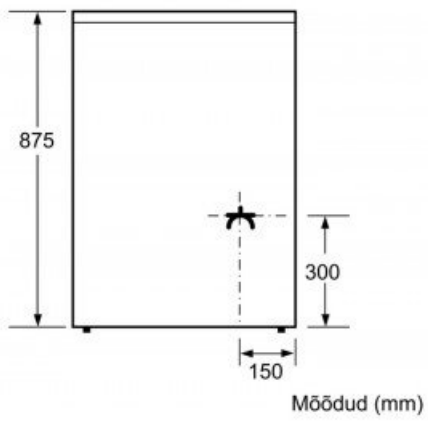

elux

Tarne u. 5-10 tp.

399 €

4 malm keeduala ja elektriahjuga pliit, ahju maht 71 l, 5 funktsiooni: Hot Air Standard, tavaline kuumutus, altkuumutus, väiksepinnaline muudetav grill, laiapinnaline muudetav grill; turvalukustus. Komplektis 2 x Emailküpsetusplaat, 1 x Rest, 1 x Universaalpann.

Tehnilised andmed

| | |
|-----------------------------|--|
| Kategooria: | Pliidid |
| Bränd: | Bosch |
| Ahju tüüp: | elektriahj |
| Energiaklass: | A |
| Keedualade tüüp: | malmplaat |
| Keedualade arv: | 4 |
| Värvus: | Valge |
| Ahjude arv: | 1 |
| Juhtimine: | mehaaniline |
| Energia tsükkel/kWh: | 0,81 |
| Min. kõrgus cm: | 90 |
| Laius cm: | 60 |
| Sügavus cm: | 60 |
| Ahju maht l: | 71 |
| Uks: | alla avanev |
| Täisklaasist ukse sisekülg: | jah |
| Küpsetusrežiimide arv: | 7 |
| Ülalt/alt kuumutus: | jah |
| Grill: | jah |
| Turvalukustus: | jah |
| Plaadikandurid: | restsiinid |
| Küpsetustasandid: | 5 |
| Lisatarvikud: | HEZ317000, HEZ327000, HEZ333001, HEZ333073, HEZ431002, HEZ432002, HEZ434002, HEZ625071, HEZ864000, HEZ915003 |