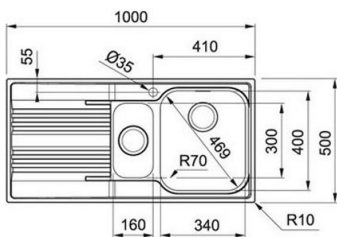

Tehnilised andmed

Kategooria:

Bränd:

Värvus:

Integreeritav:

Käeliskus:

Paigaldusviis:

Min. kõrgus cm:

Aluskapi laius cm:

Kausside arv:

Laius cm:

Sügavus cm:

Materjal:

Viimistlus:

Ventiil:

Lisatarvikud:

1

100

50

rv-teras

poleeritud

nupuga avatav 3½

112.0041.519, 112.0285.247, 112.0040.682,

112.0047.761, 112.0007.715, 112.0530.324