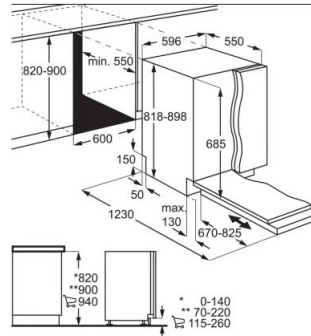

elux

Nõudepesumasin Electrolux, integreeritav, 3 korvi, 60 cm, 42 dB

EEG69420W

Täisintegreeritav nõudepesumasin, maht 15 nõudekomplekti, 3 korvi, 8 programmi, 4 pesutemperatuuri, spetsiaalsed klaasihoidikud, LCD ekraan, sisevalgustus, viitstart 1-24h, TimeBeam ajanäiduga valguskiir põrandal, reguleeritava kõrgusega ülemine korv, AirDry ukse avanemine programmi lõpus, veesensor kontrollib määrumisastet ja reguleerib veekulu.

| | |
|------------------------------|--------------------------------|
| Viitstart: | jah |
| Sisevalgustus: | jah |
| Pesusüsteem: | orbitaalpesu |
| Klaasipesu programm: | jah |
| Reguleeritav ülakorv: | jah |
| Sisemine lekkekaitse: | jah |
| Wi-Fi: | jah |
| Min. kõrgus cm: | 81,8 |
| Laius cm: | 59,6 |
| Sügavus cm: | 55 |
| Pakendi kõrgus: | 87 |
| Pakendi laius: | 64 |
| Pakendi sügavus: | 68 |
| Lisatarvikud: | E9DHGB01, 10130980, SGRASSANTE |