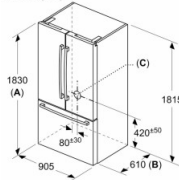

mõõdud (mm)