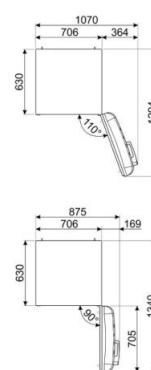

**elux**

**Külmik Smeg, 50-ndate stiil, 205 cm, 333/128 l, 37 dB, puutetundlik juhtimine, NoFrost, punane**

**FAB38RRD6**

Kahe uksega külmik, sügavkülm all, 50-ndate stiil. Jahekapp maht 344 l, 3 kohandatava kõrgusega riiulit, LED sisevalgustus, 1 puu- ja juurviljasahtel, Life Plus 0°C sahtel (-2°C +3°C), 4 ukseriulit, MultiFlow, ActiveION. Sügavkülmik maht 137 l, 3 sahtlit, Total NoFrost - jäävaba, kiirkülmutus, jäävalmistaja. Temperatuurialarm, avatud ukse alarm, käeliskus parem.