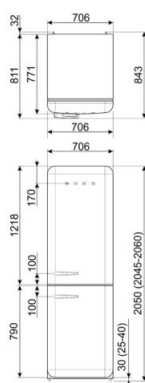

**elux**

**Külmik Smeg, 50-ndate stiil, 205 cm, 333/128 l, 37 dB, puutetundlik juhtimine, NoFrost, punane**

**FAB38RRD6**

Kahe uksega külmik, sügavkülm all, 50-ndate stiil. Jahekapp maht 344 l, 3 kohandatava kõrgusega riiulit, LED sisevalgustus, 1 puu- ja juurviljasahtel, Life Plus 0°C sahtel (-2°C +3°C), 4 ukseriulit, MultiFlow, ActiveION. Sügavkülmik maht 137 l, 3 sahtlit, Total NoFrost - jäävaba, kiirkülmutus, jäävalmistaja. Temperatuurialarm, avatud ukse alarm, käeliskus parem.