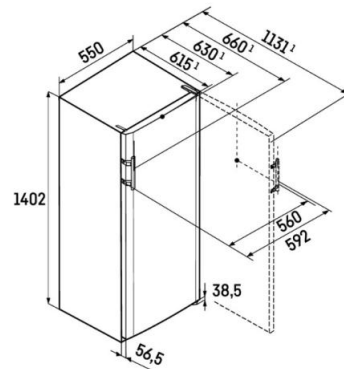

## Külmik Liebherr, 140 cm, 230/21 l, 38 dB, NoFrost, valge

**KE2834**

Külmik, 140,2 cm, maht 230 + 21 l, NoFrost, LED sisevalgustus, 4 riiulit, 2 köögiviljakasti, pudeliriiul, sügavkülmkamber. Vahetatav uksepoolsus.