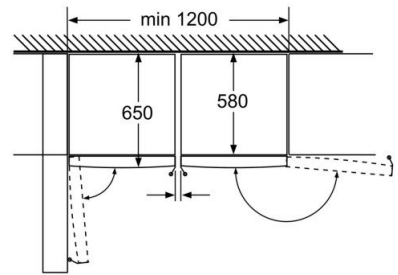

elux

Sahtlid on täielikult väljatõmmatavad, kui seade paikneb vahetult seina ääres.
mõõdud (mm)

Морозильная камера Bosch, 186 см, 237 л, 42 дБ, электронное управление, белый

GSV36VWEV

Морозильная камера, 237 л, 7 ящиков, макс. 42 дБ, сигнализация открытой двери, супернастройка морозильной камеры, постоянная температура FreshSense VitaControl с использованием интеллектуальной сенсорной технологии.

Доставка ок 1-2 недели

723€

Технические данные

Бренд:	Bosch	Годовое энергопотребление, кВтч:	216
Цвет:	Белый	Морозостойкость, ч:	22
Поворотность:	лучше, заменимый	Мощность замораживания, кг/сут:	28
Объем морозильной камеры, л:	237	Информационный экран:	да
Мин. высота, см:	186	Ящик(и) для глубокой заморозки:	7
Ширина, см:	60	Прозрачные ящики для морозильника:	да
Глубина, см:	65	Высота упаковки:	202
Управление:	электронный	Ширина упаковки:	85
Уровень шума, дБ(А):	42	Глубина упаковки:	89
Класс энергопотребления:	Д	Дополнительные аксессуары:	KSZ36AW00