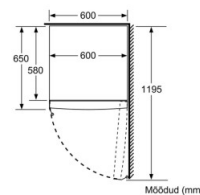

## Морозильная камера Bosch, 161 см, 200 л, 39 дБ, электронное управление, NoFrost, белый

**GSN29VWEP**

Морозильная камера, 200 л, 7 ящиков, NoFrost, макс. 39 дБ, система визуального и звукового оповещения, постоянная температура VitaControl благодаря интеллектуальной сенсорной технологии, множественная система Airflow.